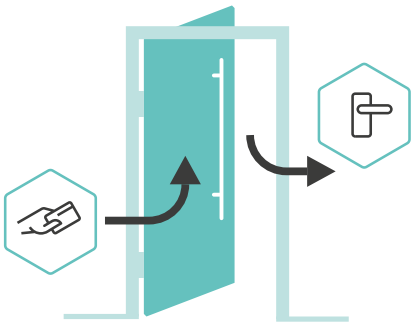

MACO A-TS MIT MOTORISCHER ÖFFNUNG