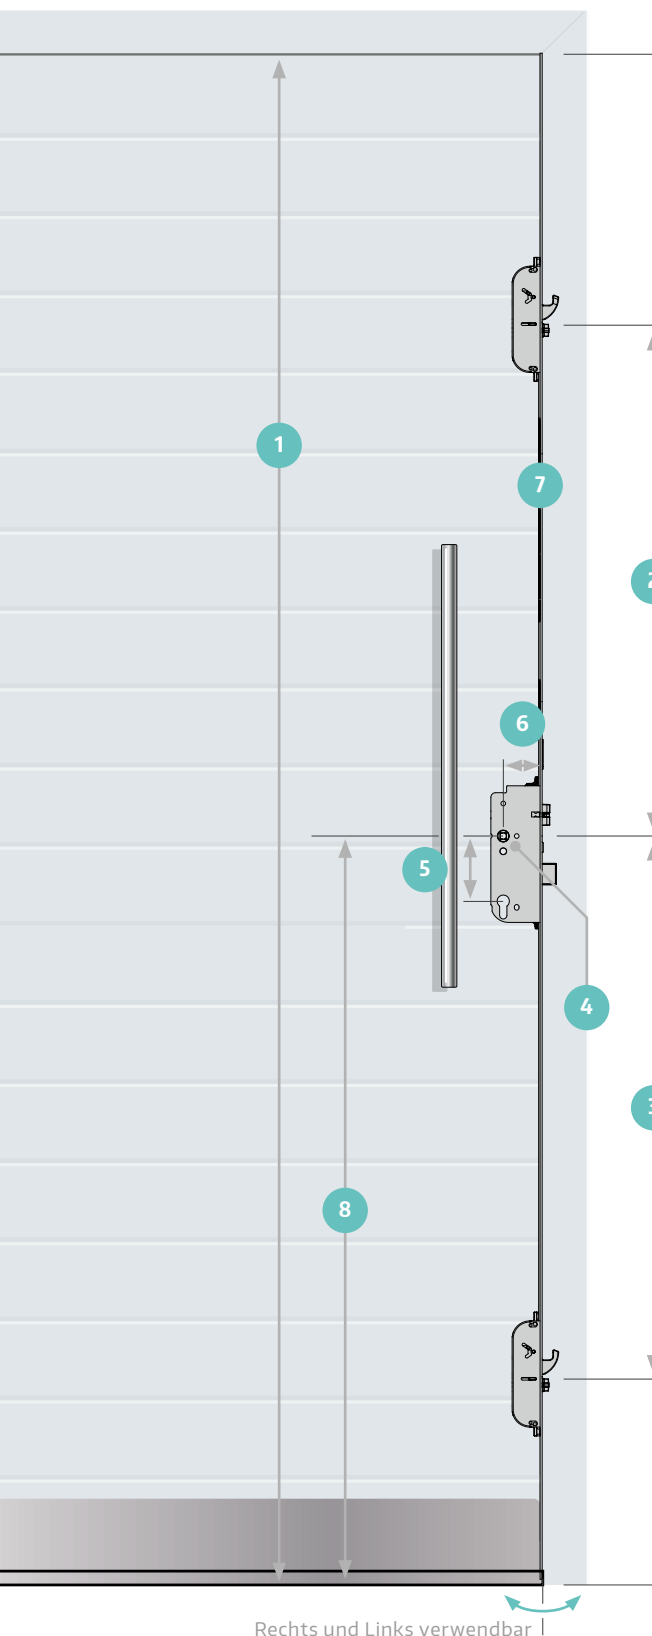

Wenige Komponenten Maximale Vielfalt

Mit wenigen Artikeln dennoch aus den vollen Möglichkeiten schöpfen - dabei unterstützt MACO mit Service aus einer Hand. Das A-TS-Sortiment deckt individuelle Kundenwünsche, aber auch marktspezifische Besonderheiten umfassend ab.

1 FLÜGELFALZHÖHE
ab 1.750 - 1.950 mm
ab 1.950 - 2.200 mm
ab 2.200 - 2.900 mm

2 KASTENMASS OBEN
K + 605 mm
K + 730 mm
K + 980 mm

3 KASTENMASS UNTEN
K - 760 mm

4 VIERKANT
8 und 10 mm

5 ENTFERNUNG
E85 und E92

6 DORNMASS
35, 40, 45, 50, 55,
60, 65, 70, 80 mm

Rechts und Links verwendbar |