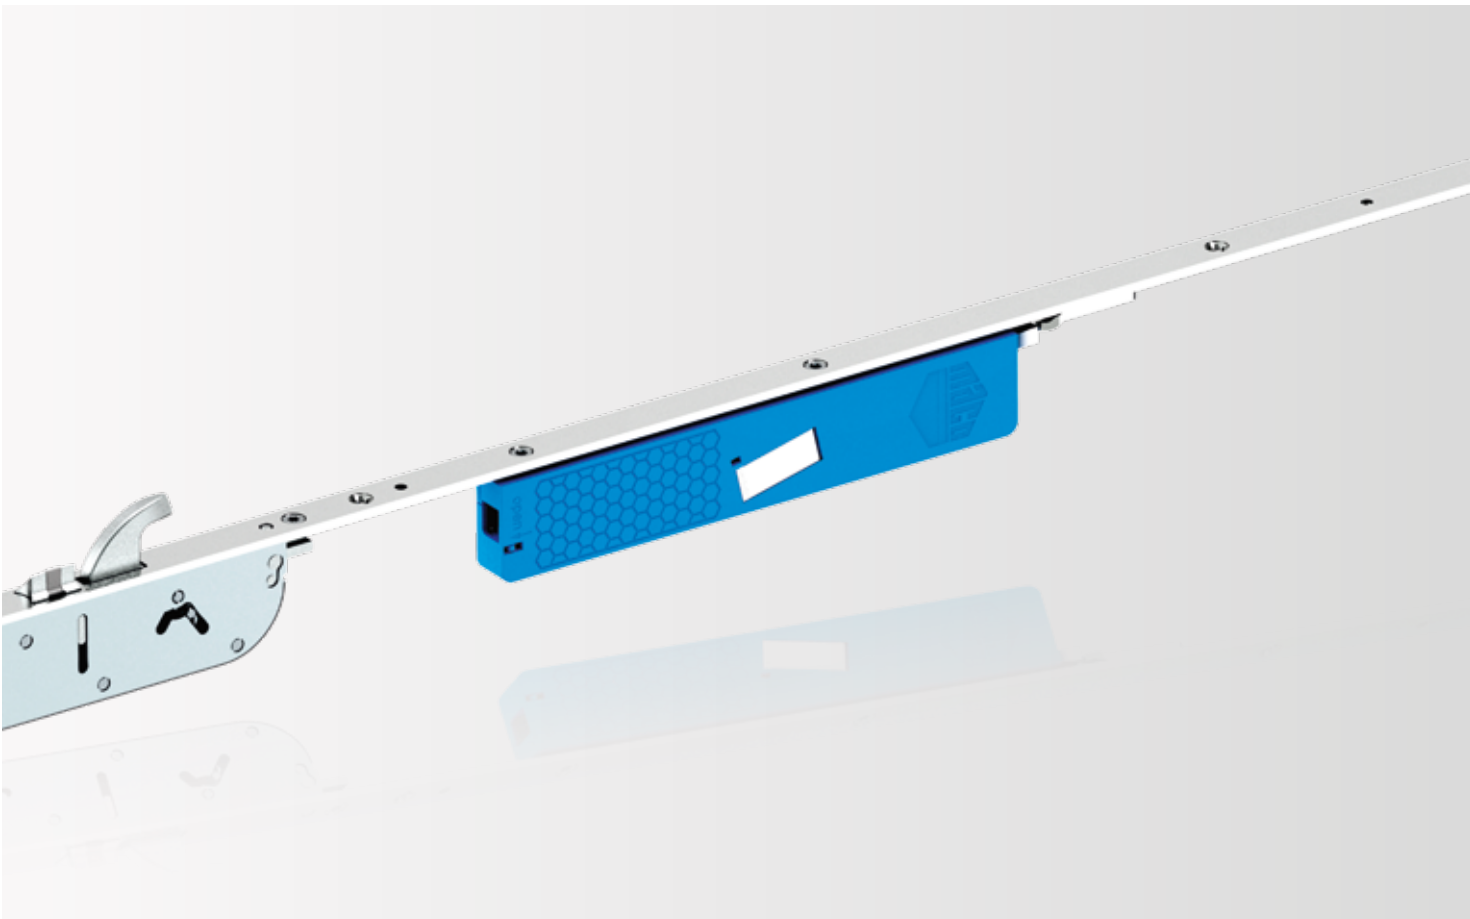

## MACO A-TS MIT TÜRÖFFNUNGSBEGRENZER

- › Für zusätzliche Sicherheit, um die Tür einen Spalt zu öffnen und ungebetene Gäste draußen zu halten – Sonderausführung
- › Verdeckt liegend: die optisch ansprechende Alternative zur klassischen Türkette, die den Spion ersetzen kann
- › Von innen per Drehknopf zu bedienen
- › Von außen per Haustürschlüssel beim Aufsperrern gleichzeitig mit dem Schloss zu entriegeln – kein separater Schlüssel erforderlich

## MACO A-TS MIT MOTORISCHER ÖFFNUNG

- › Rasche, schlüssellose Entriegelung durch motorisierten Antrieb – jederzeit optional nachrüstbar
- › Kompatibel mit MACOs Smartphone-App und weiteren MACO openDoor-Zutrittslösungen: Fingerprint, Keypad, Transponder
- › Kombinierbar mit weiteren handelsüblichen Zutrittslösungen
- › Einbinden von Gegensprechanlagen möglich
- › (De-) Aktivierung der Tagesentriegelung komfortabel mittels Wandschalter
- › Vollautomatisierung mittels Drehtürantrieben möglich
- › Mechanische Entriegelung per Schlüssel weiterhin möglich – auch bei Stromausfall
- › Komfortables Öffnen von innen über den Türdrücker jederzeit möglich