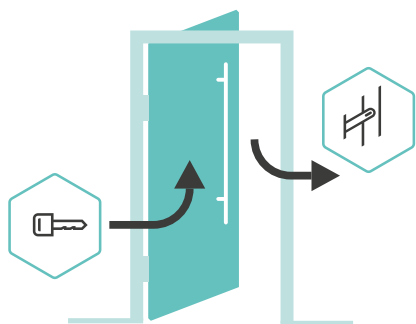

# Öffnungsarten

### MACO A-TS MECHANISCH-AUTOMATISCH

- › Sicheres Sperren: Automatisches Verriegeln ohne Schlüssel, einfach durch Zuziehen der Tür
- › Zusätzliches Abschließen mit Schlüssel ist in der Standardausführung möglich, z.B. als Kindersicherung, um den Türgriff von innen zu blockieren
- › Komfortables Entriegeln von außen mit nur einem Schlüsseldreh
- › Komfortables Öffnen von innen über den Türdrücker jederzeit möglich, wenn die Tür nicht versperrt ist.
- › Sondervariante ohne Drückerblockade immer von innen zu öffnen

## MACO A-TS MIT TAGESENTRIEGELUNG

- › Ermöglicht schlüsselloses Öffnen von außen durch einfaches Aufdrücken der Tür – Funktion optional nachrüstbar
- › Schnelle (De-) Aktivierung der Tagesentriegelung durch Umschalten des Schiebers im Stulp
- › Ideal für Türen, die tagsüber oft geöffnet und geschlossen werden müssen, z.B. wenn Kinder rund ums Haus spielen
- › Passende E-Öffner verfügbar
- › Sicherer Halt des Türblatts über die Hauptfalle – auch bei Windstößen

## MACO A-TS MIT TÜRÖFFNUNGSBEGRENZER

- › Für zusätzliche Sicherheit, um die Tür einen Spalt zu öffnen und ungebetene Gäste draußen zu halten – Sonderausführung
- › Verdeckt liegend: die optisch ansprechende Alternative zur klassischen Türkette, die den Spion ersetzen kann
- › Von innen per Drehknopf zu bedienen
- › Von außen per Haustürschlüssel beim Aufsperrern gleichzeitig mit dem Schloss zu entriegeln – kein separater Schlüssel erforderlich