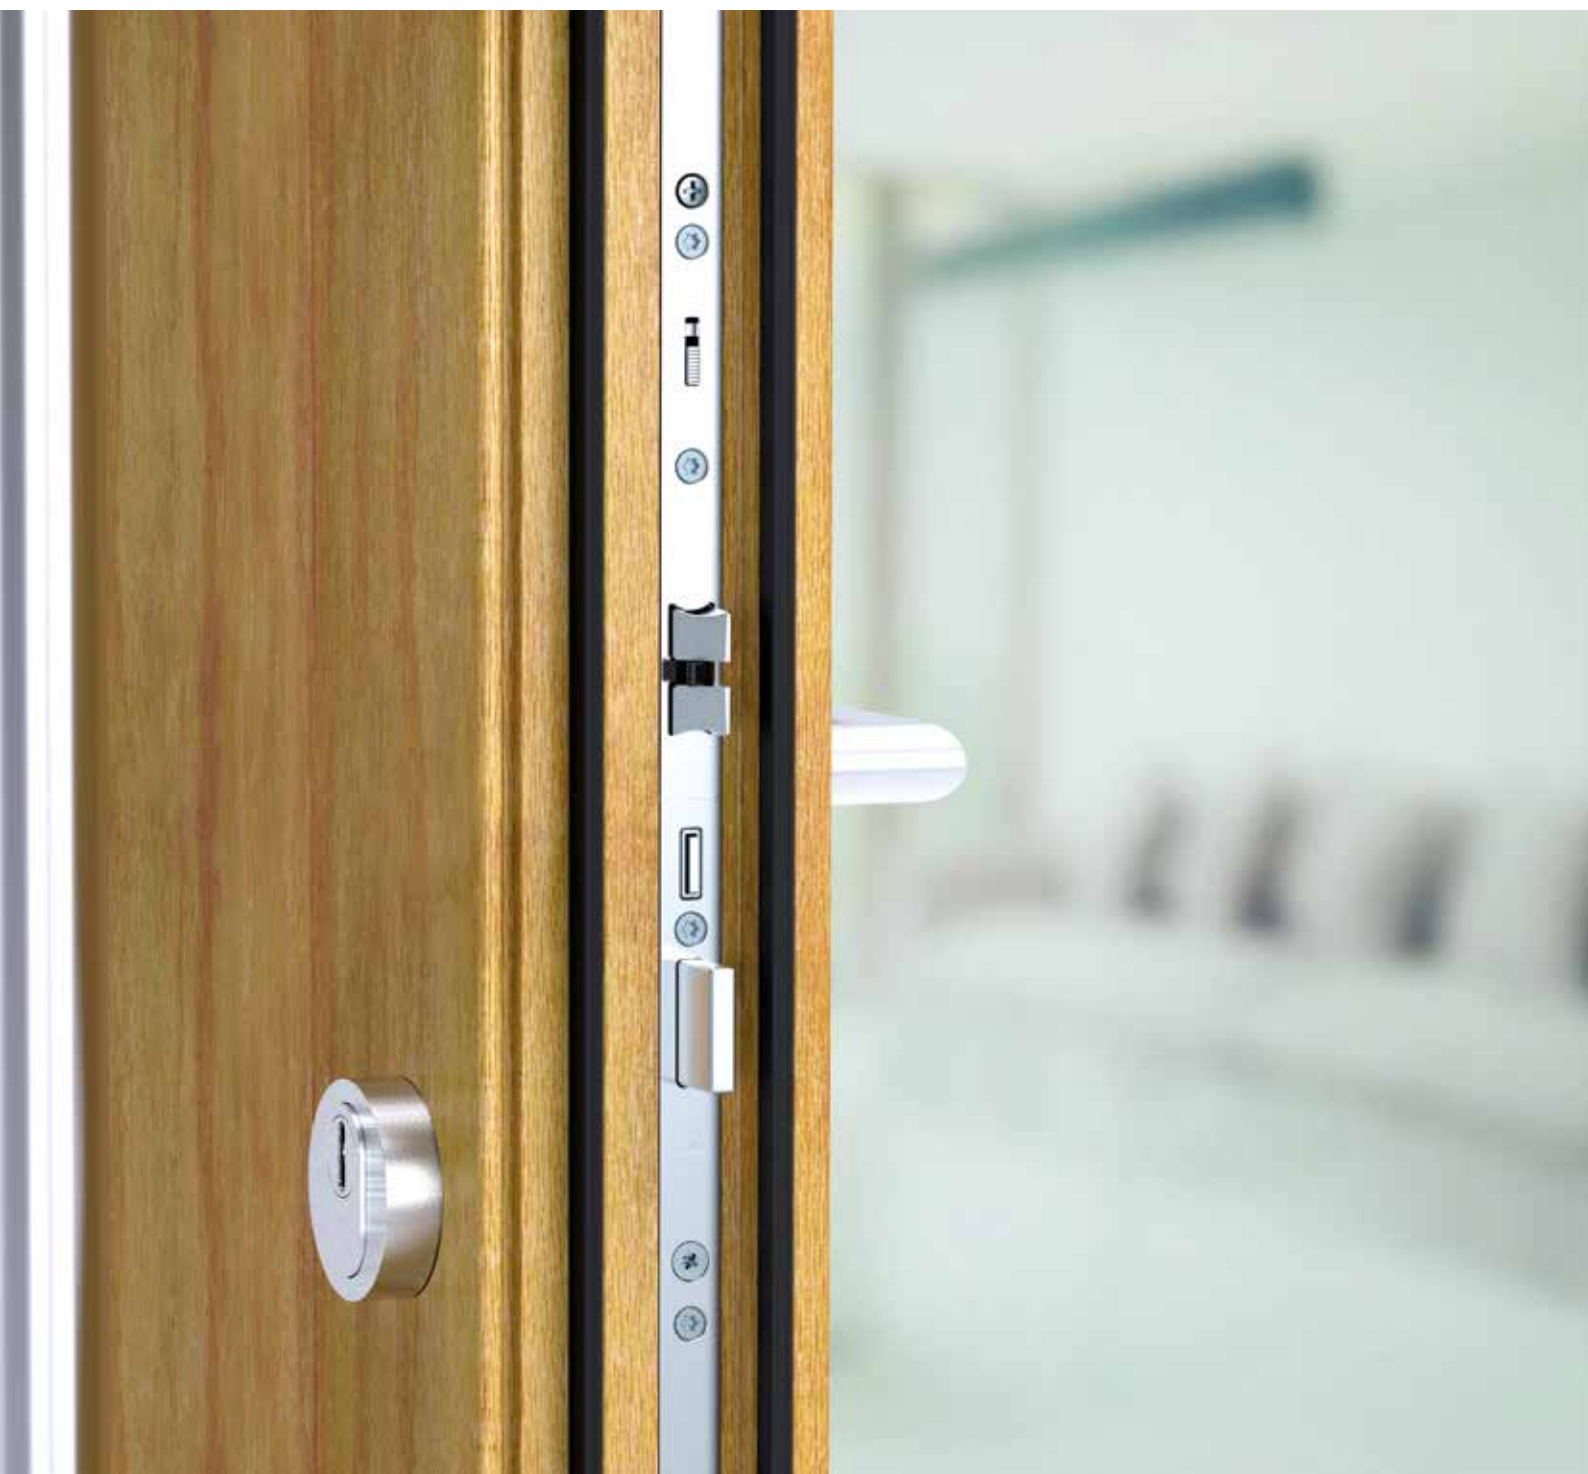

# Verriegeln ohne Schlüssel

ZUZIEHEN, AUTOMATISCH SICHER:  
**A-TS** SELBSTVERRIEGELNDES TÜRSCHLOSS

HOLZ  
PVC  
ALUMINIUM

# Einfach zuziehen Dreifach verriegelt

## A-TS

DAS SELBSTVERRIEGELNDE  
TÜRSCHLOSS

„Hab ich eigentlich die Tür abgeschlossen?“  
Diese Frage hat sich wohl jeder schon  
gestellt.

Das A-TS-Türschloss verriegelt die Tür beim  
Zuziehen automatisch. An drei Punkten.  
Dreifach sicher, ohne zusperren zu müssen.